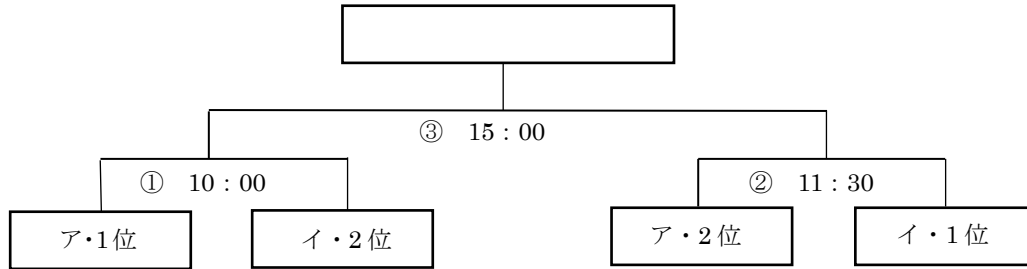

# 第47宮古体育大会サッカー競技

開会式：令和2年8月15日（土）午前9時 宮古島市陸上競技場

閉会式：令和2年8月16日（日）午後4時半 宮古島市陸上競技場

8月16日(日)

試合順	開始時間	対戦カード				試合運営学区	
①	10:00	ア・1位		—		イ・2位	ア組敗退チーム
②	11:00	ア・2位		—		イ・1位	イ組敗退チーム
③	12:00	準決①勝者		—		準決②勝者	準決勝敗者

参加学区

1. 平一 2. 久松 3. 南 4. 下地 5. 東 6. 北 7. 上野 8. 城辺

ア組会場：宮古島市陸上競技場

イ組会場：前福多目的運動場

ライン：平一、東 テント：上野、北

ライン：久松、南 テント：城辺、下地

8月15日(土)

試合順	開始時間	対戦カード				試合運営学区	
①	10:00	平一		—		東	北
②	11:30	北		—		上野	平一
③	14:30	上野		—		平一	東
④	16:00	東		—		北	上野