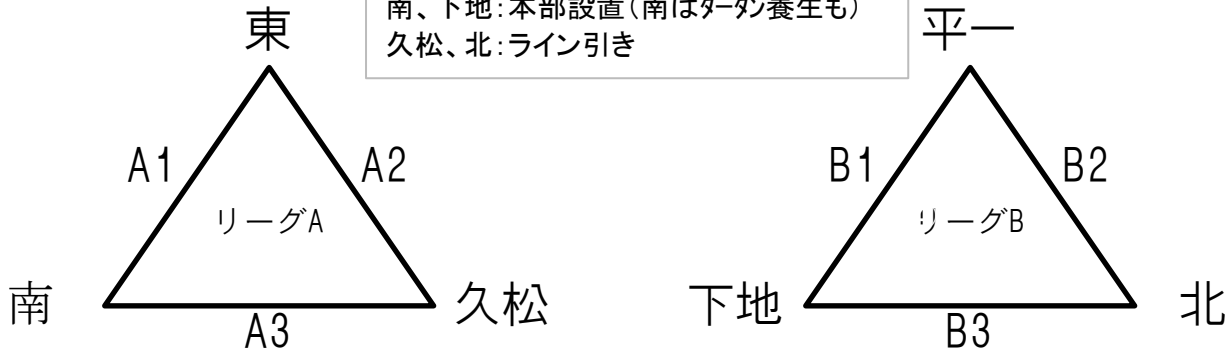

令和6年度 宮古体育大会サッカー競技 組み合わせ

参加学区：南 久松 平一 下地 北 東

予選リーグ (9月7日)

設営担当
 東、平一:ゴール、フラッグ設置
 南、下地:本部設置(南はターフ養生も)
 久松、北:ライン引き

リーグA (陸上競技場)

日付	試合時間	区分	対戦チーム		運営 (主審、副審、ボール広い、記録)	設営	片付	
9月7日	10:00	A1	東	VS	南	久松	全チーム	全チーム
	13:00	A2	久松	VS	東	南		
	16:00	A3	南	VS	久松	東		

リーグB (前福多目的)

日付	時間	区分	対戦チーム		運営 (主審、副審、ボール広い、記録)	設営	片付	
9月7日	10:00	B1	平一	VS	下地	北	全チーム	全チーム
	13:00	B2	北	VS	平一	下地		
	16:00	B3	下地	VS	北	平一		

決勝トーナメント (9月8日)

会場：前福多目的

設営担当
 区分C1:ゴール、フラッグ設置
 区分C2:本部設置、ライン引き

日付	時間	区分	対戦チーム		主審・副審	記録・ボール拾い	設営	片付	
9月8日	10:00	C1	リーグA 1位	VS	リーグB 2位	リーグA敗退チーム	区分C2チーム	全チーム	全チーム
	11:40	C2	リーグB 1位	VS	リーグA 2位	リーグB敗退チーム	区分C1チーム		
	15:30	C3	C1勝者	VS	C2勝者	社会人委員会	C1、C2敗者		