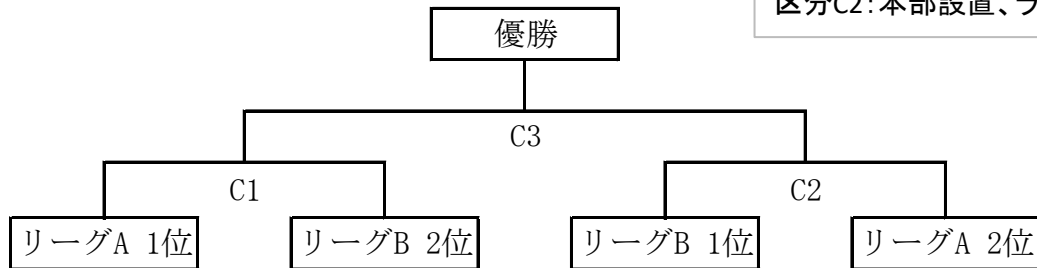

令和6年度 宮古体育大会サッカー競技 組み合わせ

参加学区：南 久松 平一 下地 北 東

予選リーグ (9月7日)

設営担当
 東、平一:ゴール、フラッグ設置
 南、下地:本部設置(南はターフ養生も)
 久松、北:ライン引き

リーグA (陸上競技場)

日付	試合時間	区分	対戦チーム		運営 (主審、副審、ボール広い、記録)	設営	片付	
9月7日	10:00	A1	東	VS	南	久松	全チーム	全チーム
	13:00	A2	久松	VS	東	南		
	16:00	A3	南	VS	久松	東		

リーグB (前福多目的)

日付	時間	区分	対戦チーム		運営 (主審、副審、ボール広い、記録)	設営	片付	
9月7日	10:00	B1	平一	VS	下地	北	全チーム	全チーム
	13:00	B2	北	VS	平一	下地		
	16:00	B3	下地	VS	北	平一		

決勝トーナメント (9月8日)

会場：前福多目的

設営担当
 区分C1:ゴール、フラッグ設置
 区分C2:本部設置、ライン引き

日付	時間	区分	対戦チーム		主審・副審	記録・ボール拾い	設営	片付	
9月8日	10:00	C1	リーグA 1位	VS	リーグB 2位	リーグA敗退チーム	区分C2チーム	全チーム	全チーム
	11:40	C2	リーグB 1位	VS	リーグA 2位	リーグB敗退チーム	区分C1チーム		
	15:30	C3	C1勝者	VS	C2勝者	社会人委員会	C1、C2敗者		